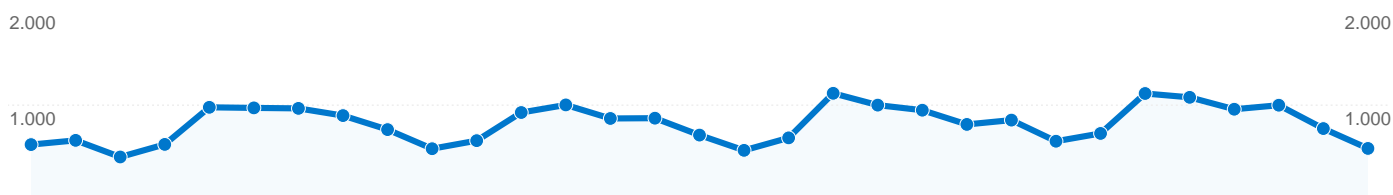

Visitas de todos os visitantes

Comparar a: Site

**25.061** Visitas**808,42** Visitas / dia

quinta-feira, 1 de Maio de 2008	2,35% (590)
sexta-feira, 2 de Maio de 2008	2,53% (634)
sábado, 3 de Maio de 2008	1,84% (461)
domingo, 4 de Maio de 2008	2,36% (592)
segunda-feira, 5 de Maio de 2008	3,90% (978)
terça-feira, 6 de Maio de 2008	3,88% (972)
quarta-feira, 7 de Maio de 2008	3,86% (967)
quinta-feira, 8 de Maio de 2008	3,56% (892)
sexta-feira, 9 de Maio de 2008	2,98% (746)
sábado, 10 de Maio de 2008	2,18% (547)
domingo, 11 de Maio de 2008	2,52% (631)
segunda-feira, 12 de Maio de 2008	3,69% (924)
terça-feira, 13 de Maio de 2008	4,00% (1.003)
quarta-feira, 14 de Maio de 2008	3,44% (862)
quinta-feira, 15 de Maio de 2008	3,45% (865)
sexta-feira, 16 de Maio de 2008	2,75% (689)
sábado, 17 de Maio de 2008	2,11% (530)
domingo, 18 de Maio de 2008	2,63% (660)
segunda-feira, 19 de Maio de 2008	4,49% (1.124)
terça-feira, 20 de Maio de 2008	3,99% (1.001)
quarta-feira, 21 de Maio de 2008	3,78% (948)
quinta-feira, 22 de Maio de 2008	3,19% (800)
sexta-feira, 23 de Maio de 2008	3,37% (845)
sábado, 24 de Maio de 2008	2,49% (625)
domingo, 25 de Maio de 2008	2,82% (706)
segunda-feira, 26 de Maio de 2008	4,48% (1.122)
terça-feira, 27 de Maio de 2008	4,32% (1.082)
quarta-feira, 28 de Maio de 2008	3,82% (958)
quinta-feira, 29 de Maio de 2008	3,99% (1.000)
sexta-feira, 30 de Maio de 2008	3,02% (757)