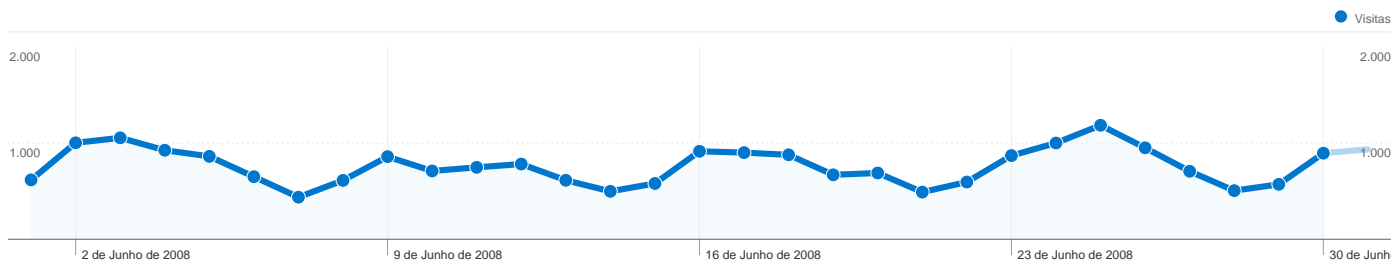

Visitas de todos os visitantes

Comparar a: Site

22.806 Visitas

760,20 Visitas / dia

domingo, 1 de Junho de 2008	2,60% (618)
segunda-feira, 2 de Junho de 2008	4,23% (1.004)
terça-feira, 3 de Junho de 2008	4,45% (1.056)
quarta-feira, 4 de Junho de 2008	3,90% (927)
quinta-feira, 5 de Junho de 2008	3,63% (863)
sexta-feira, 6 de Junho de 2008	2,74% (651)
sábado, 7 de Junho de 2008	1,84% (438)
domingo, 8 de Junho de 2008	2,58% (613)
segunda-feira, 9 de Junho de 2008	3,62% (860)
terça-feira, 10 de Junho de 2008	2,99% (711)
quarta-feira, 11 de Junho de 2008	3,15% (749)
quinta-feira, 12 de Junho de 2008	3,30% (783)
sexta-feira, 13 de Junho de 2008	2,59% (614)
sábado, 14 de Junho de 2008	2,10% (499)
domingo, 15 de Junho de 2008	2,45% (581)
segunda-feira, 16 de Junho de 2008	3,86% (916)
terça-feira, 17 de Junho de 2008	3,80% (902)
quarta-feira, 18 de Junho de 2008	3,70% (879)
quinta-feira, 19 de Junho de 2008	2,83% (671)
sexta-feira, 20 de Junho de 2008	2,91% (690)
sábado, 21 de Junho de 2008	2,07% (491)
domingo, 22 de Junho de 2008	2,51% (596)
segunda-feira, 23 de Junho de 2008	3,67% (871)
terça-feira, 24 de Junho de 2008	4,22% (1.002)
quarta-feira, 25 de Junho de 2008	5,00% (1.187)
quinta-feira, 26 de Junho de 2008	4,01% (952)
sexta-feira, 27 de Junho de 2008	2,98% (708)
sábado, 28 de Junho de 2008	2,13% (506)
domingo, 29 de Junho de 2008	2,41% (572)
segunda-feira, 30 de Junho de 2008	3,77% (896)