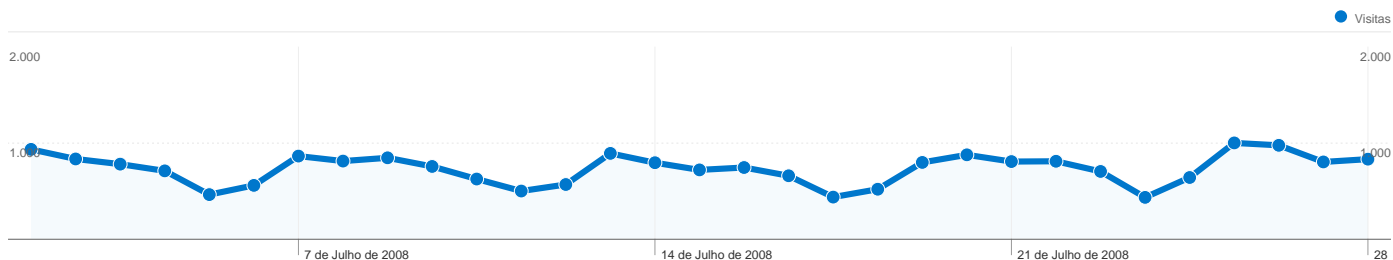

Visitas de todos os visitantes

Comparar a: Site

22.763 Visitas

734,29 Visitas / dia

terça-feira, 1 de Julho de 2008	4,11% (936)
quarta-feira, 2 de Julho de 2008	3,67% (836)
quinta-feira, 3 de Julho de 2008	3,44% (782)
sexta-feira, 4 de Julho de 2008	3,13% (712)
sábado, 5 de Julho de 2008	2,04% (465)
domingo, 6 de Julho de 2008	2,46% (561)
segunda-feira, 7 de Julho de 2008	3,80% (866)
terça-feira, 8 de Julho de 2008	3,58% (814)
quarta-feira, 9 de Julho de 2008	3,73% (848)
quinta-feira, 10 de Julho de 2008	3,33% (758)
sexta-feira, 11 de Julho de 2008	2,75% (627)
sábado, 12 de Julho de 2008	2,21% (502)
domingo, 13 de Julho de 2008	2,50% (570)
segunda-feira, 14 de Julho de 2008	3,93% (894)
terça-feira, 15 de Julho de 2008	3,50% (797)
quarta-feira, 16 de Julho de 2008	3,17% (722)
quinta-feira, 17 de Julho de 2008	3,28% (747)
sexta-feira, 18 de Julho de 2008	2,90% (661)
sábado, 19 de Julho de 2008	1,93% (439)
domingo, 20 de Julho de 2008	2,29% (521)
segunda-feira, 21 de Julho de 2008	3,51% (800)
terça-feira, 22 de Julho de 2008	3,86% (879)
quarta-feira, 23 de Julho de 2008	3,55% (809)
quinta-feira, 24 de Julho de 2008	3,57% (812)
sexta-feira, 25 de Julho de 2008	3,10% (706)
sábado, 26 de Julho de 2008	1,92% (436)
domingo, 27 de Julho de 2008	2,82% (643)
segunda-feira, 28 de Julho de 2008	4,41% (1.003)
terça-feira, 29 de Julho de 2008	4,30% (978)
quarta-feira, 30 de Julho de 2008	3,54% (805)